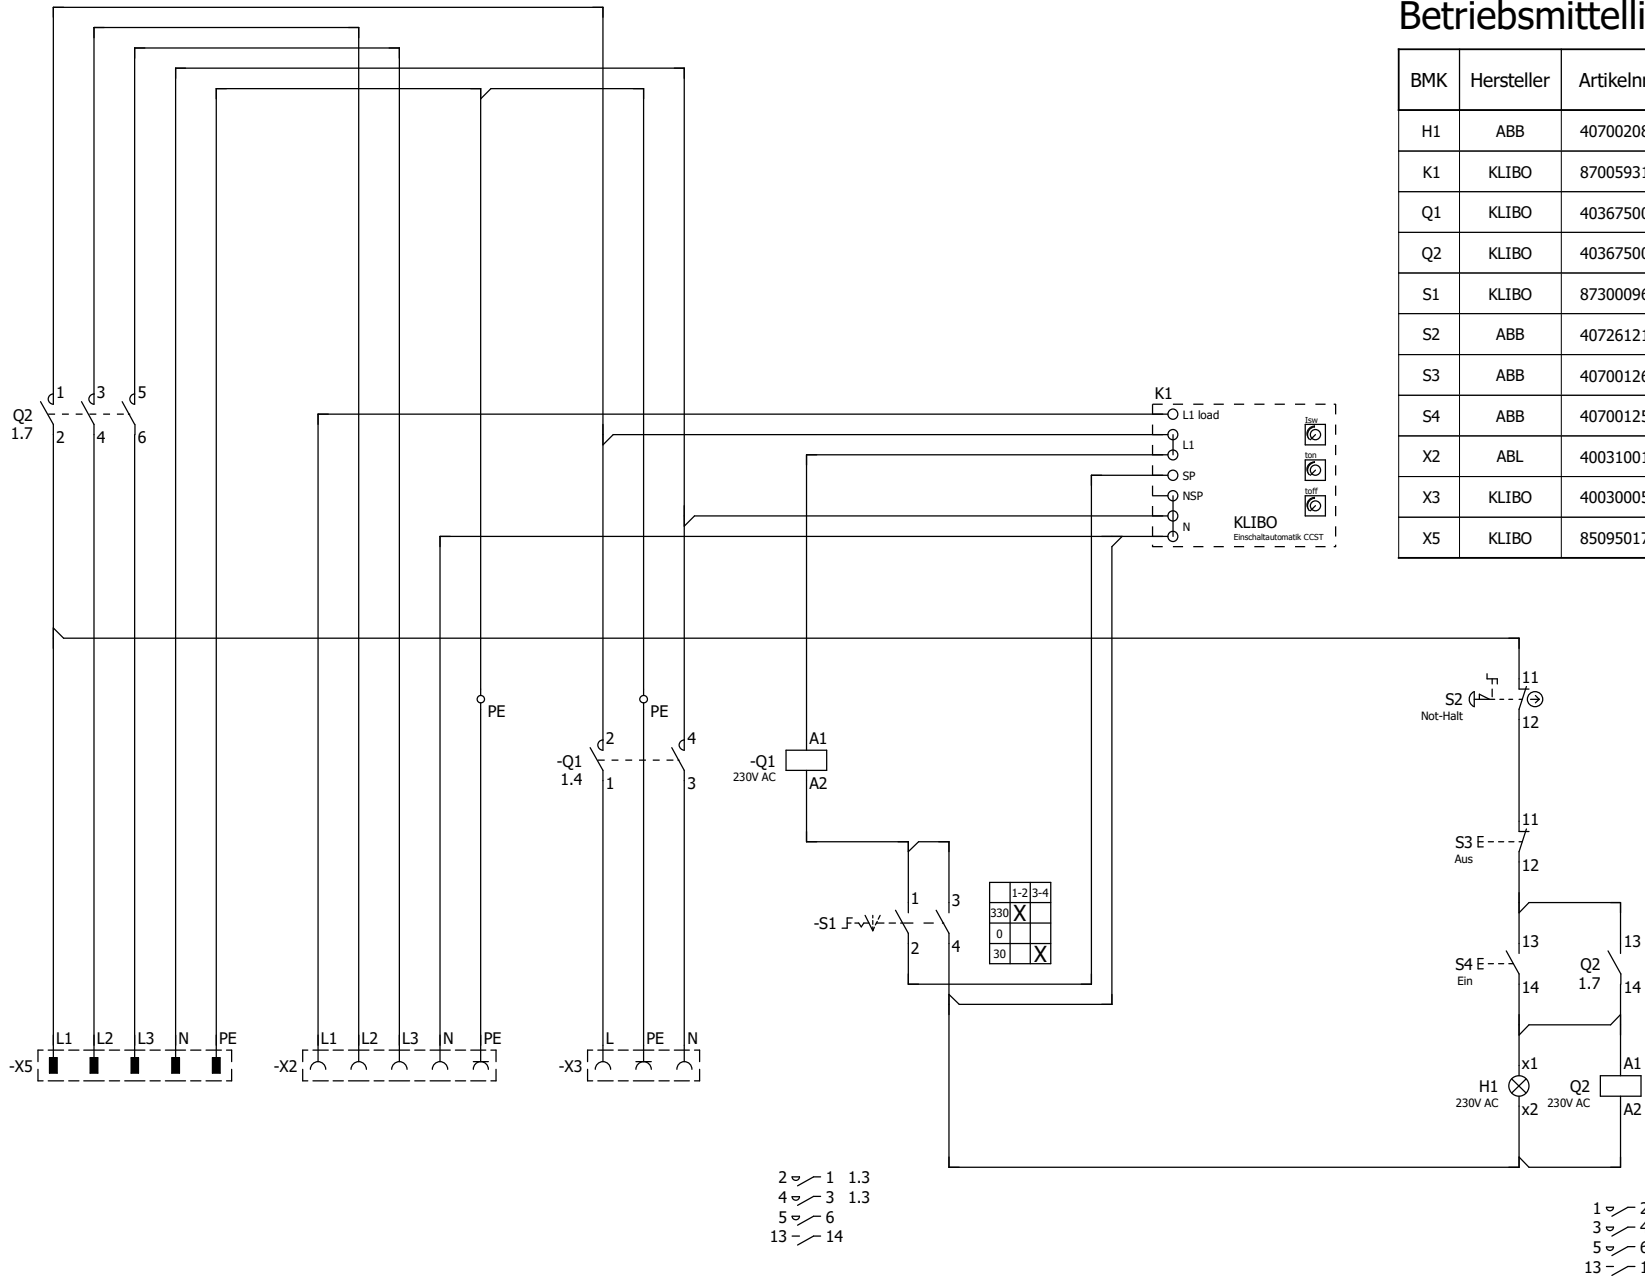

# Betriebsmittelliste

BMK	Hersteller	Artikelnr.	Funktion
H1	ABB	40700208	Meldeleuchte Ein
K1	KLIBO	87005931	Einschaltautomatik 230V / 50Hz CCST
Q1	KLIBO	40367500	Slaveschütz Uc: 230V
Q2	KLIBO	40367500	Netzschütz
S1	KLIBO	87300096	Umgehungsschalter
S2	ABB	40726121	Not-Halt Taster
S3	ABB	40700126	Aus-Taster
S4	ABB	40700125	Ein-Taster
X2	ABL	40031001	Mastersteckdose 400V
X3	KLIBO	40030005	Slavesteckdose 230V
X5	KLIBO	85095017	Einspeisung

2 ↔ 1 1.3  
 4 ↔ 3 1.3  
 5 ↔ 6  
 13 ↔ 14

1 ↔ 2 1.0  
 3 ↔ 4 1.0  
 5 ↔ 6 1.0  
 13 ↔ 14 1.7

Einspeisung  
 3Ph~ 400/230V/N/PE 50Hz max. 16A

Steckdose 400V  
 Master

Steckdose 230V  
 Slave

Slaveschütz Umgehungsschalter