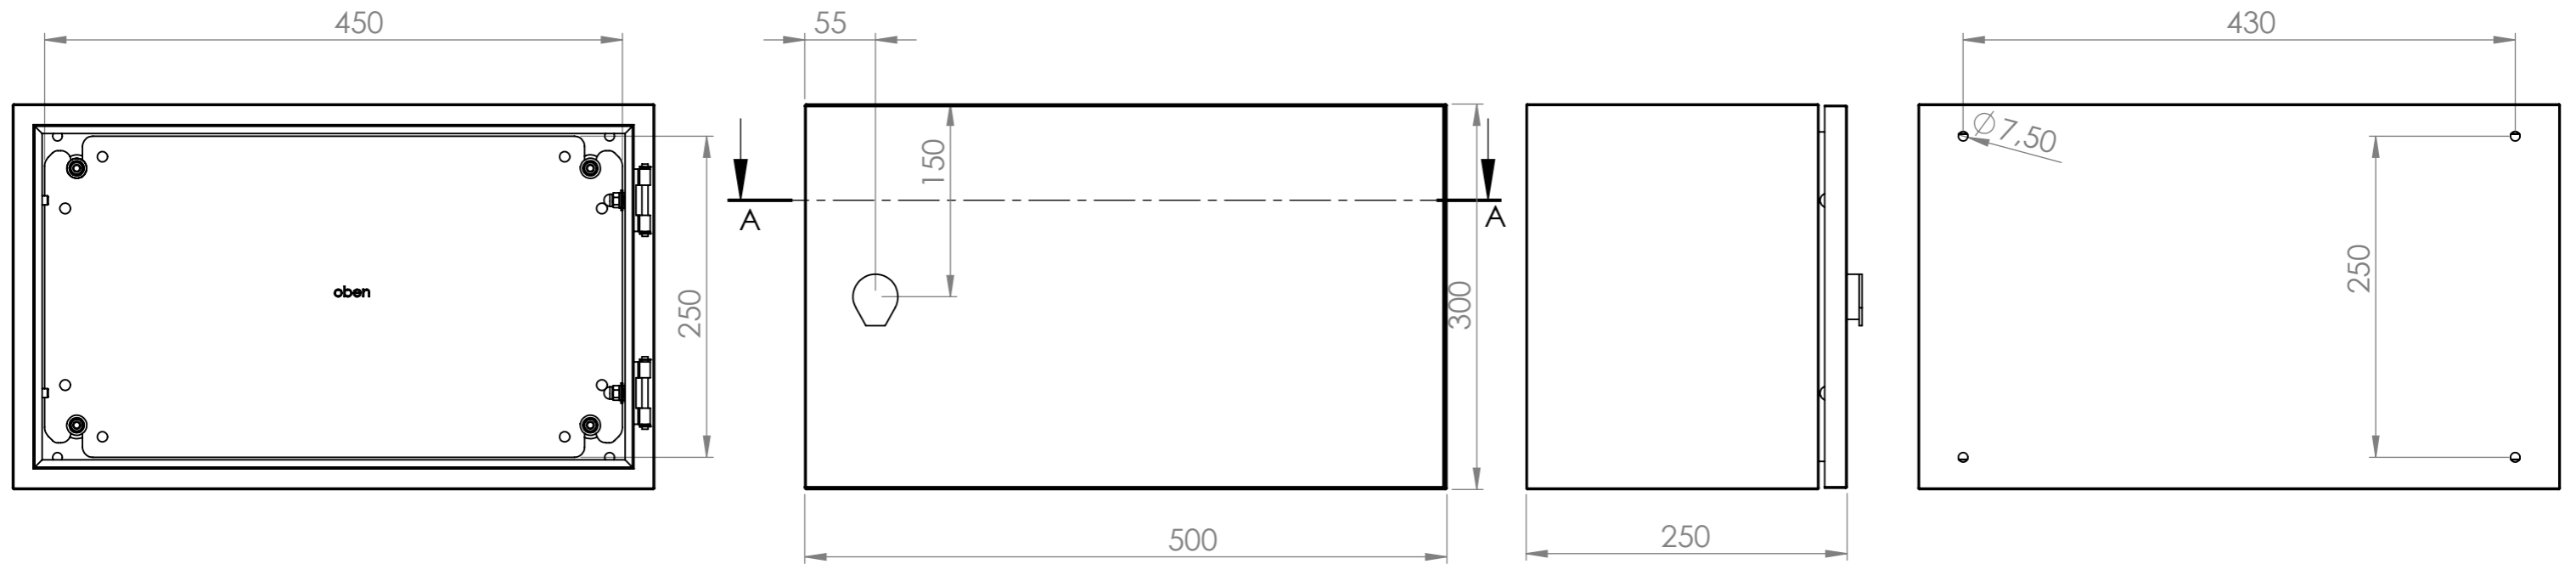

Schrank ohne Tür

Wandbefestigung

A - A

Türanschlag rechts (wechselbar)
 Schutzart: IP 66
 Farbe: RAL 7035

Die angegebenen Maße können geringfügig abweichen

				Tag	Name	Bezeichnung
			Bearb.	7.9.2021	Kritzer	
			Gepr.			40751630_Gehäuse 500 x 300 x 250
Ind. Änderung	Tag	Name				ZgNr. G:\SW\Ma\Artikel\ 2D-Zeichnungen