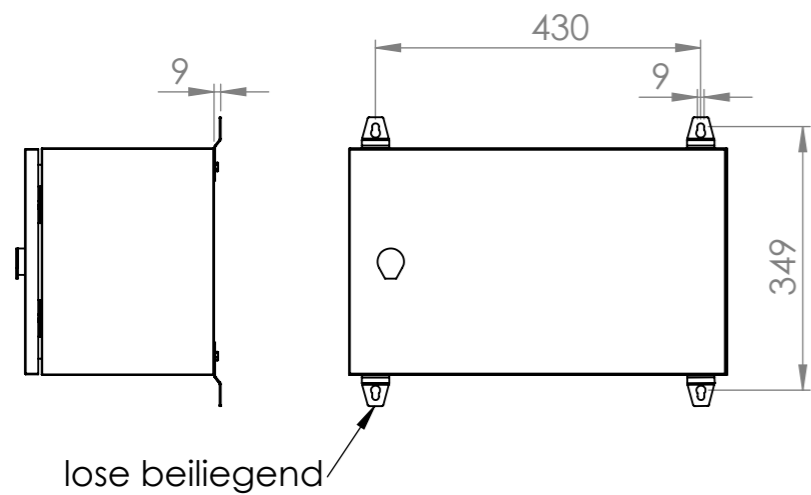

Schrank ohne Tür

Wandbefestigung

A - A

Türanschlag rechts (wechselbar)
 Schutzart: IP 66
 Farbe: RAL 7035

Die angegebenen Maße können geringfügig abweichen

				Tag	Name	Bezeichnung
			Bearb.	7.9.2021	Kritzer	
			Gepr.			40751630_Gehäuse 500 x 300 x 250
Ind. Änderung	Tag	Name				ZgNr. G:\SW\Ma\Artikel\ 2D-Zeichnungen