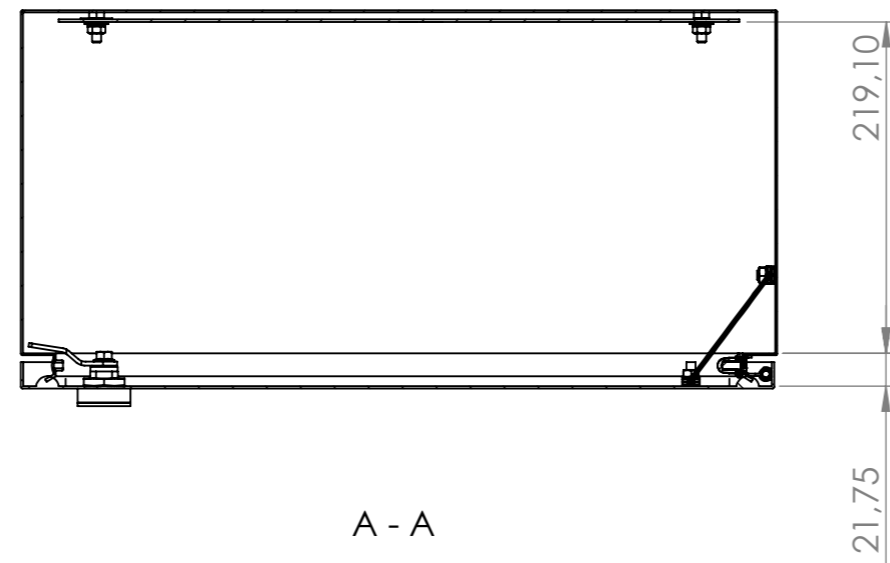

Schrank ohne Tür

Wandbefestigung

A - A

Türanschlag rechts (wechselbar)
 Schutzart: IP 66
 Farbe: RAL 7035

Die angegebenen Maße können geringfügig abweichen

				Tag	Name	Bezeichnung
			Bearb.	7.9.2021	Kritzer	
			Gepr.			40751630_Gehäuse 500 x 300 x 250
Ind. Änderung	Tag	Name				ZgNr. G:\SW\Ma\Artikel\ 2D-Zeichnungen