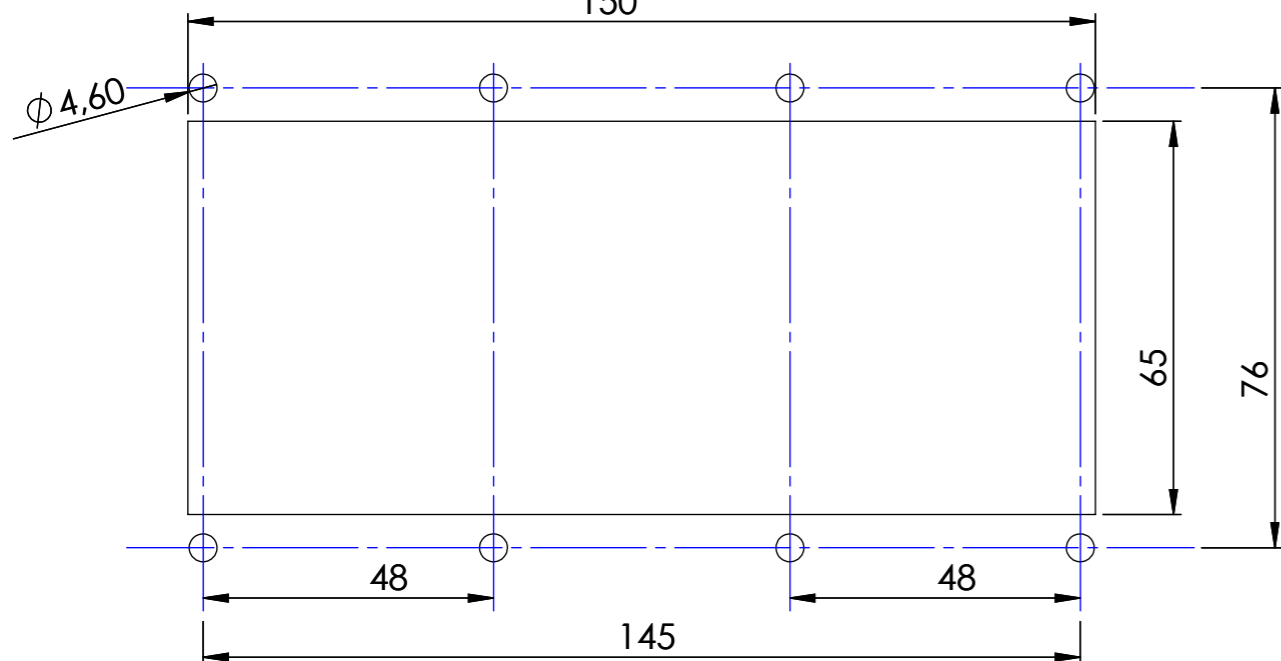

Ansicht: "A"
180° gedreht gezeichnet

Einbaumaße
150

				Tag	Name	Bezeichnung 40751135_Einbaurahmen mit Klappfenster_8-pol
				Bearb. 31.1.2018	Kritzer	
				Gepr.		ZgNr. G:\SW\Ma\Artikel\ 2D-Zeichnungen
Ind. Änderung		Tag	Name	KLINGER BORN		