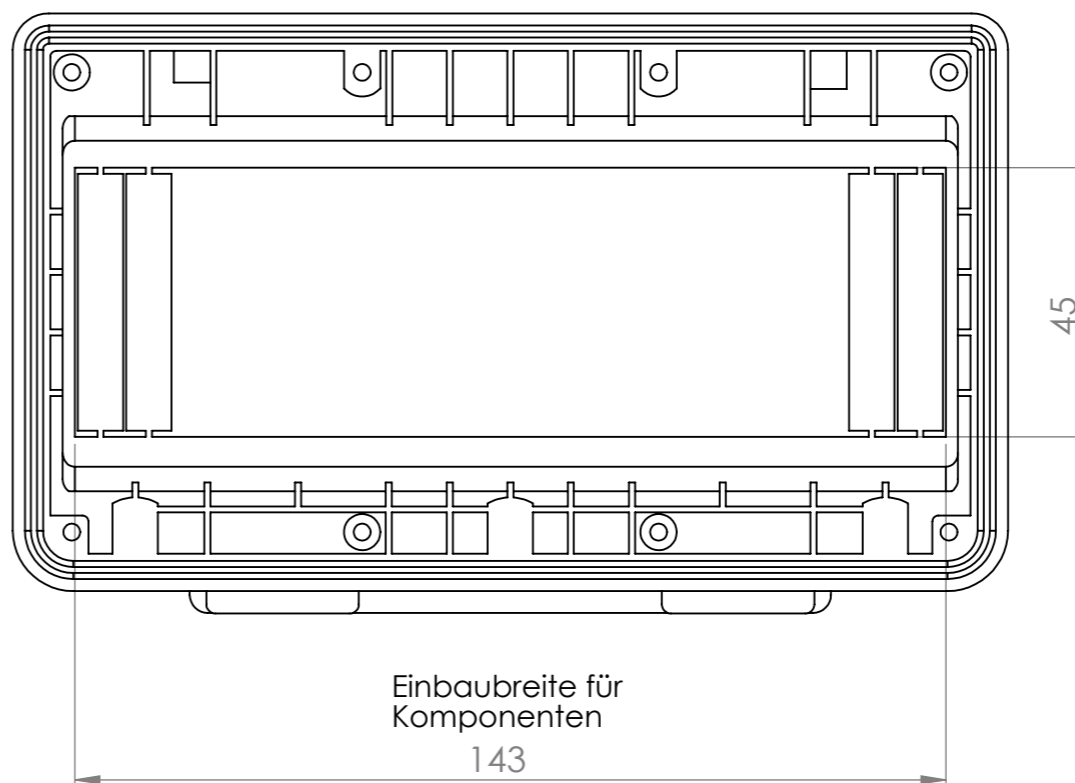

Ansicht: "A"
180° gedreht gezeichnet

Einbaumaße
150

				Tag	Name	Bezeichnung 40751135_Einbaurahmen mit Klappfenster_8-pol
				Bearb. 31.1.2018	Kritzer	
				Gepr.		ZgNr. G:\SW\Ma\Artikel\ 2D-Zeichnungen
Ind. Änderung		Tag	Name	KLINGER BORN		