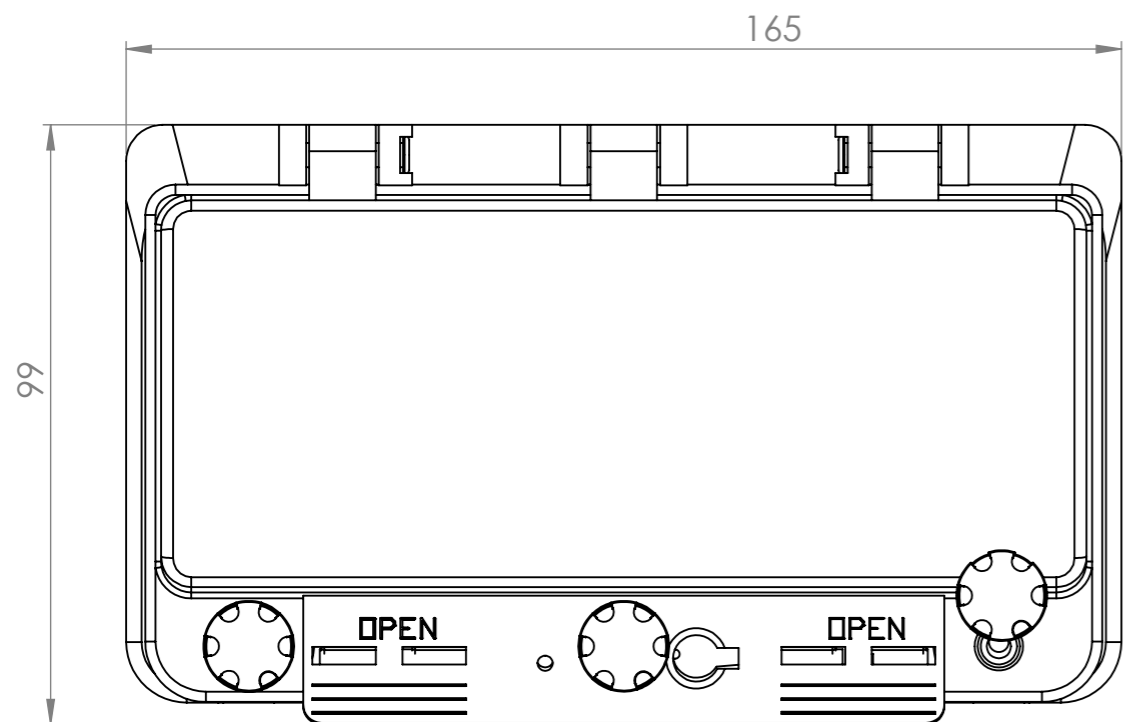

Ansicht: "A"
180° gedreht gezeichnet

Einbaumaße
150

				Tag	Name	Bezeichnung 40751135_Einbaurahmen mit Klappfenster_8-pol
				Bearb. 31.1.2018	Kritzer	
				Gepr.		ZgNr. G:\SW\Ma\Artikel\ 2D-Zeichnungen
Ind. Änderung		Tag	Name	KLINGER BORN		