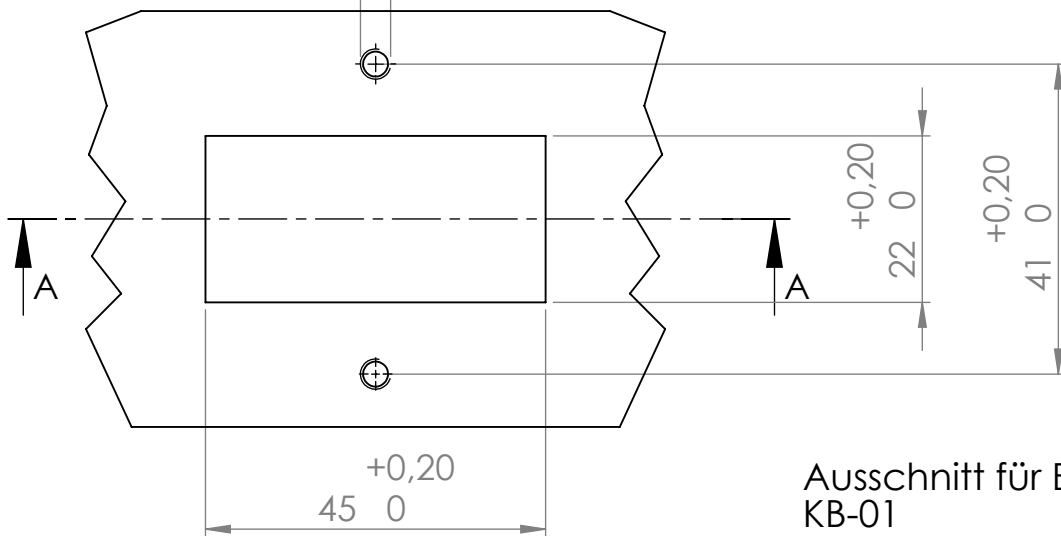

A-A

Wandstärke 1,5 bis 4mm

M4  
2x

Ausschnitt für Einbauschalter  
KB-01

|               |     |      |                   |        |                                      |
|---------------|-----|------|-------------------|--------|--------------------------------------|
|               |     |      | Tag               | Name   | Bezeichnung                          |
|               |     |      | Bearb. 14.11.2007 | Krämer |                                      |
|               |     |      | Gepr.             |        | KB-01                                |
| Ind. Änderung | Tag | Name |                   |        | ZgNr. G:\SW\MA\Artikel\40700002_kb01 |
|               |     |      |                   |        |                                      |