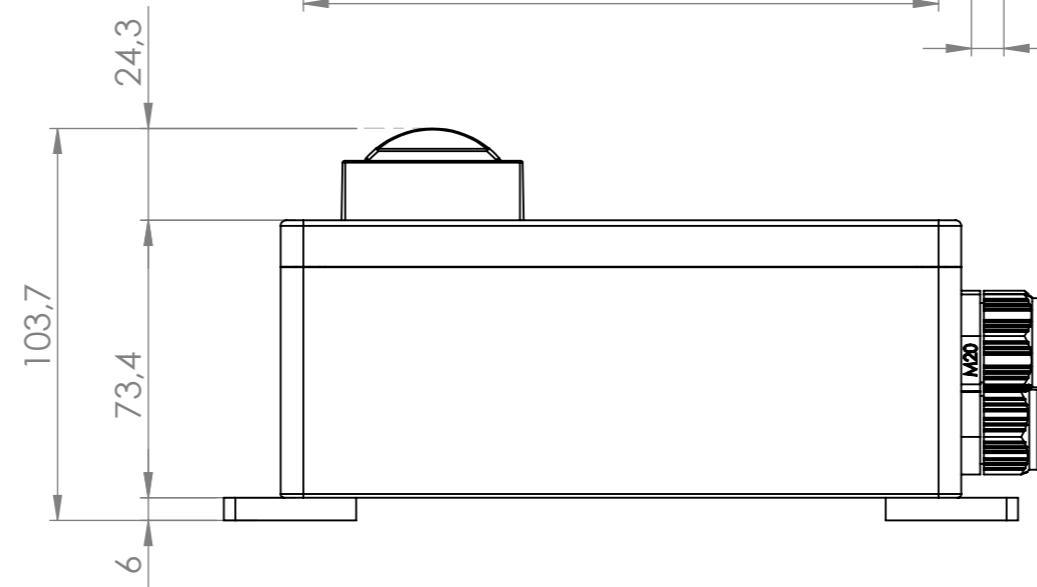

Netz M20 Not-Aus M16 Motor M20

				Tag	Name	Bezeichnung 0099.0013
			Bearb.	07.07.2015	Krämer	
			Gepr.			
Ind. Änderung		Tag	Name			ZgNr.
						G:\SW\Ma\Ku\.....\ 00990013_Bgr_K3000