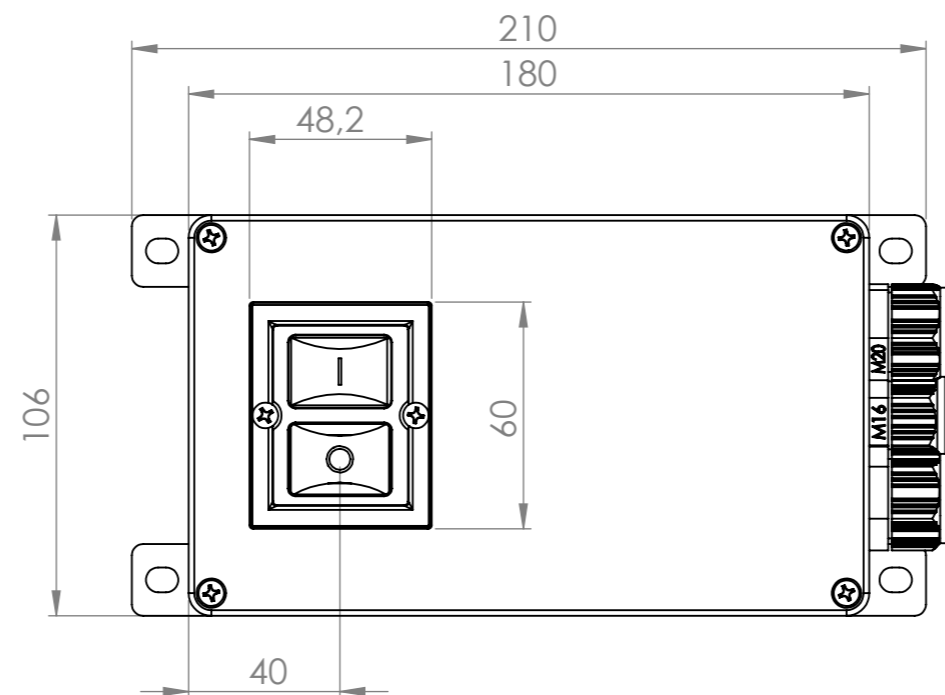

Netz M20 Not-Aus M16 Motor M20

				Tag	Name	Bezeichnung 0099.0013
			Bearb.	07.07.2015	Krämer	
			Gepr.			
Ind. Änderung		Tag	Name			ZgNr.
						G:\SW\Ma\Ku\.....\ 00990013_Bgr_K3000