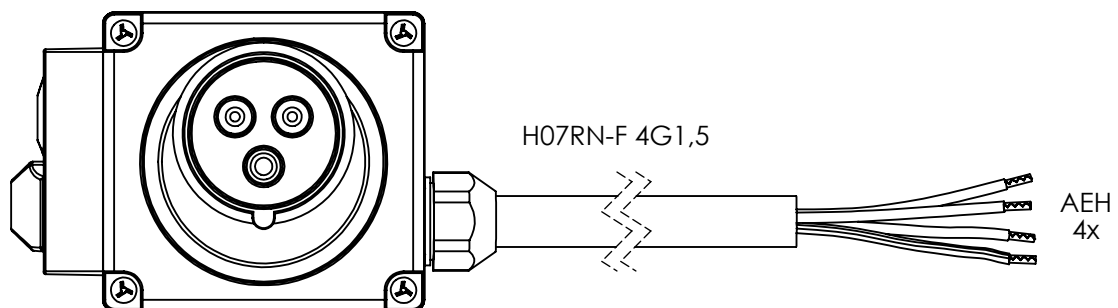

für Schrauben
DIN 7981
3,5x16

			Tag	Name	Bezeichnung 0098.5750
			Bearb. 27.08.2013	Krämer	
			Gepr.		ZgNr. G:\SW\Ma\Ku\Intern\00985750
Ind. Änderung	Tag	Name	KLINGER BORN		