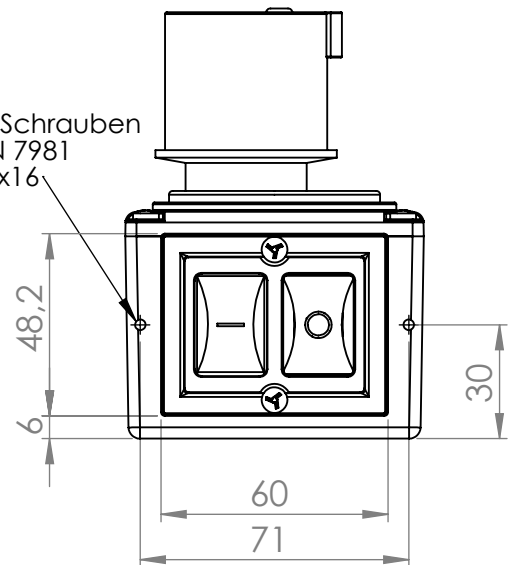

für Schrauben
DIN 7981
3,5x16

			Tag	Name	Bezeichnung 0098.5750
			Bearb. 27.08.2013	Krämer	
			Gepr.		ZgNr. G:\SW\Ma\Ku\Intern\00985750
Ind. Änderung	Tag	Name	KLINGER BORN		