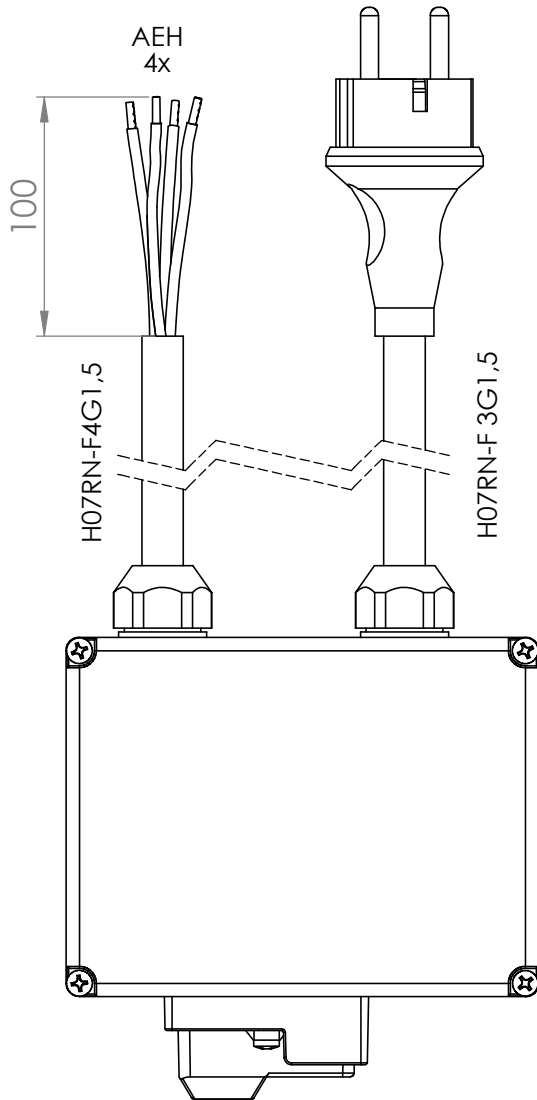

für Schrauben  
DIN 7981  
3,5x22

			Tag	Name	Bezeichnung
			Bearb. 15.12.2015	Krämer	0098.4010
			Gepr.		
Ind. Änderung	Tag	Name			ZgNr. G:\SW\Ma\Ku\Intern\00984010