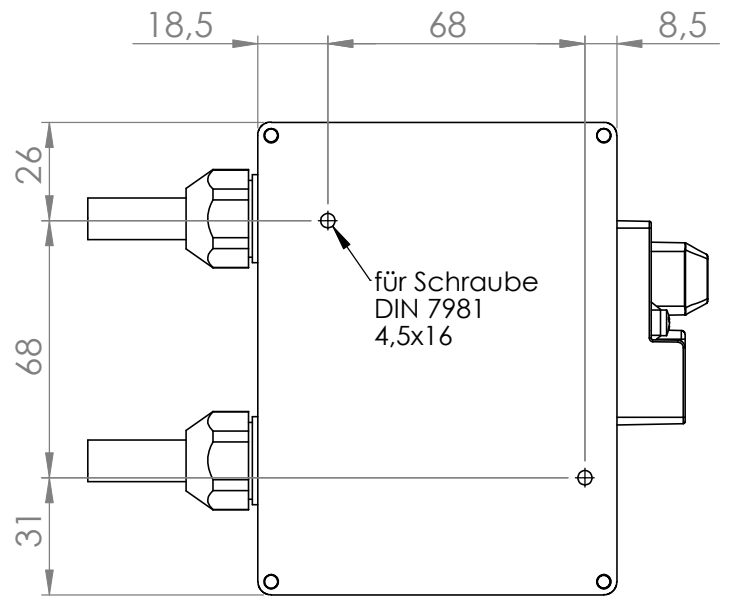

für Schrauben  
DIN 7981  
3,5x22

			Tag	Name	Bezeichnung
			Bearb. 15.12.2015	Krämer	0098.4010
			Gepr.		
Ind. Änderung	Tag	Name			ZgNr. G:\SW\Ma\Ku\Intern\00984010